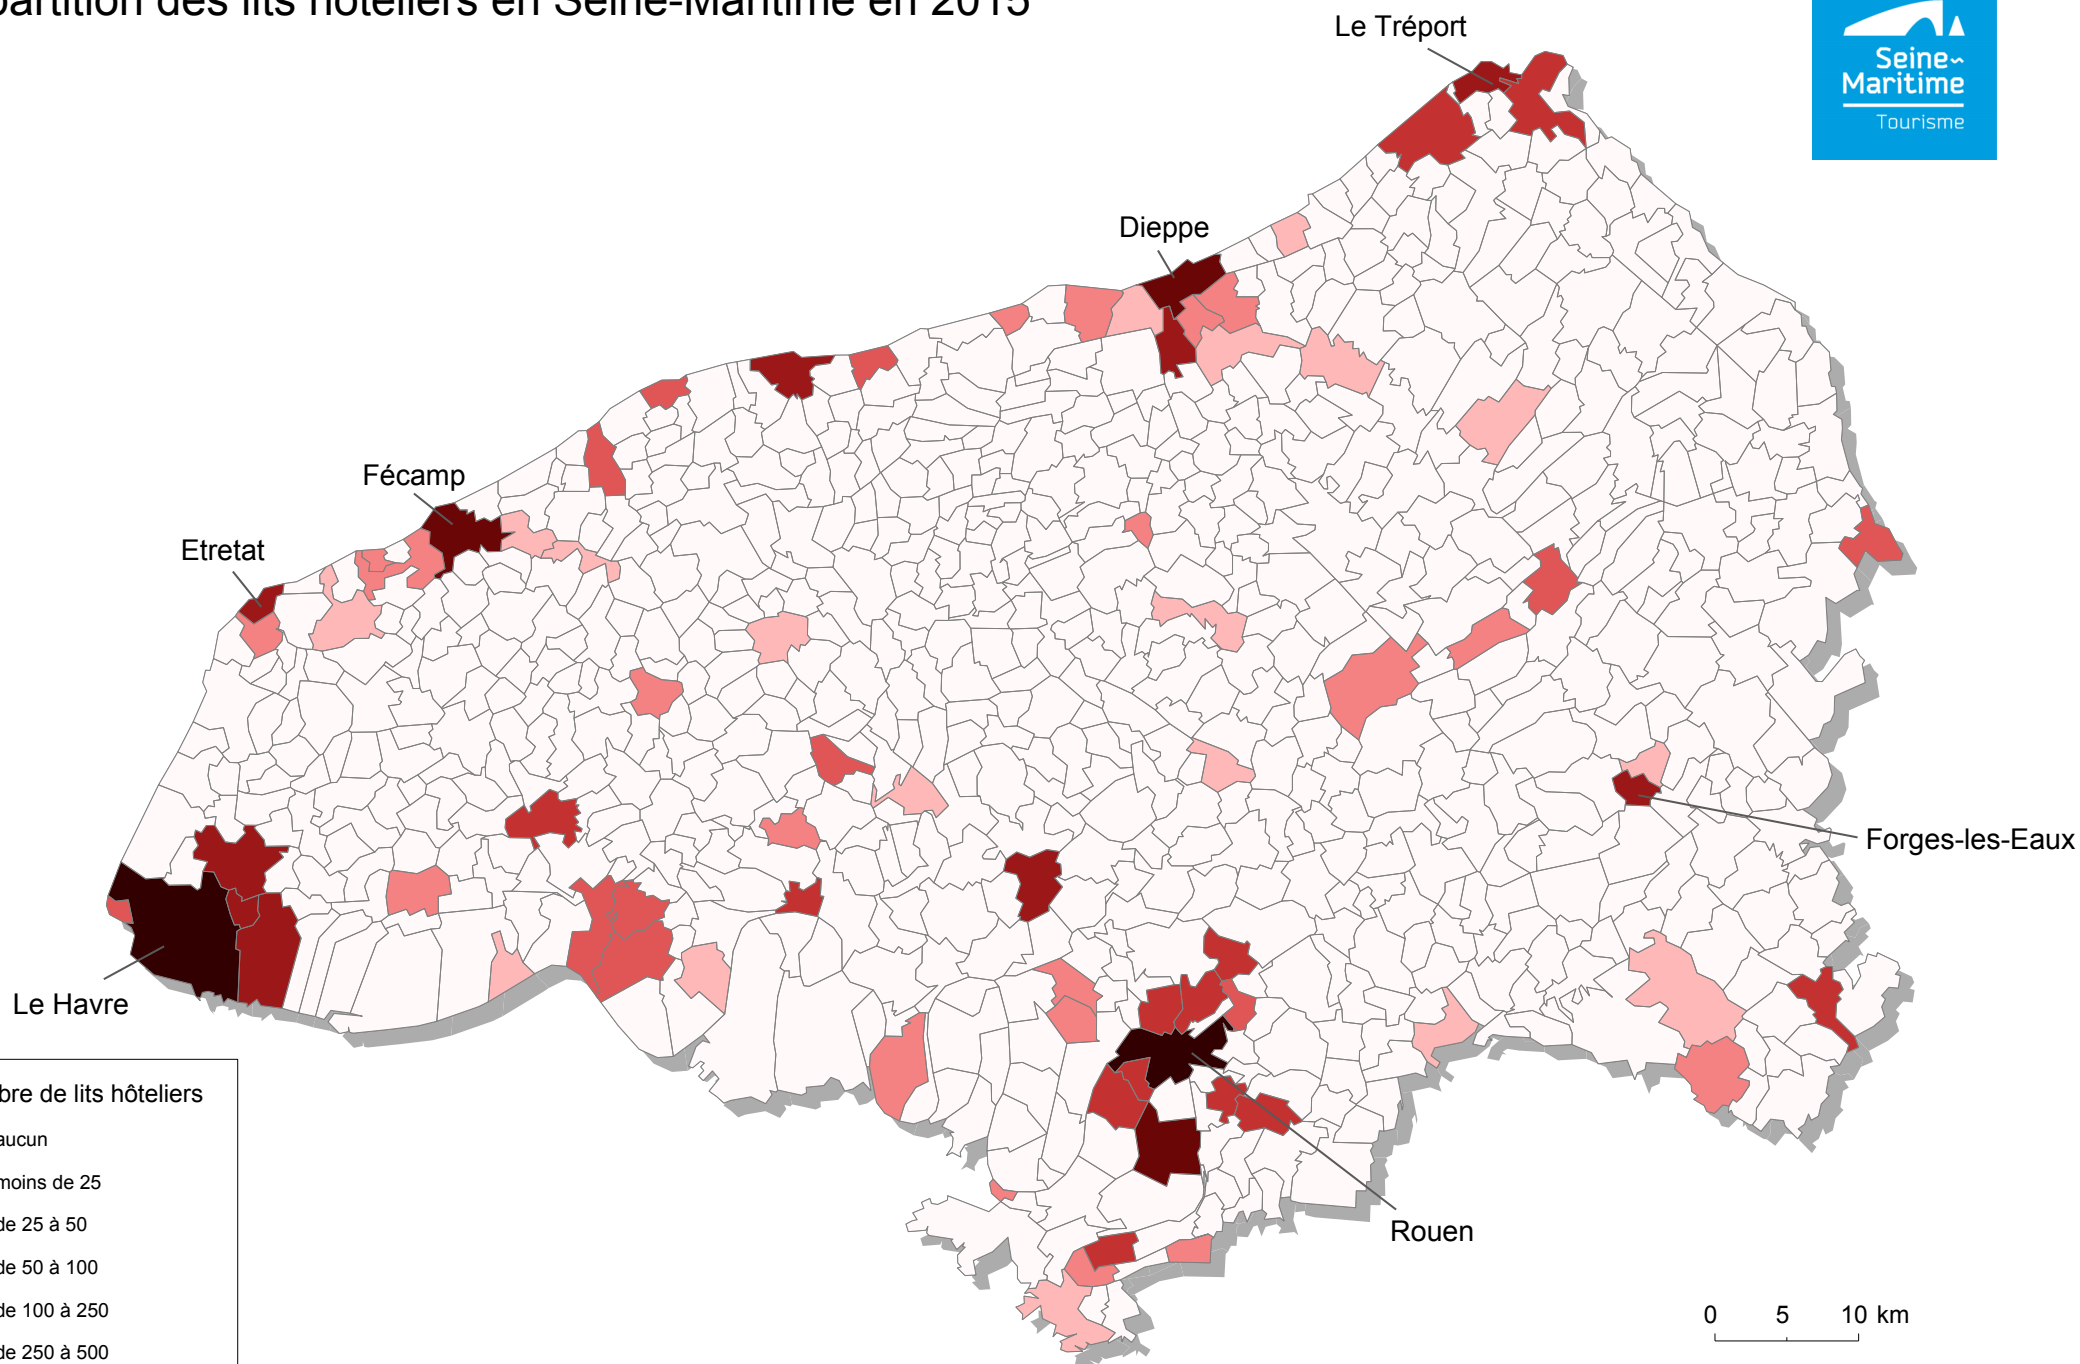

Répartition des lits hôteliers en Seine-Maritime en 2015

0 5 10 km