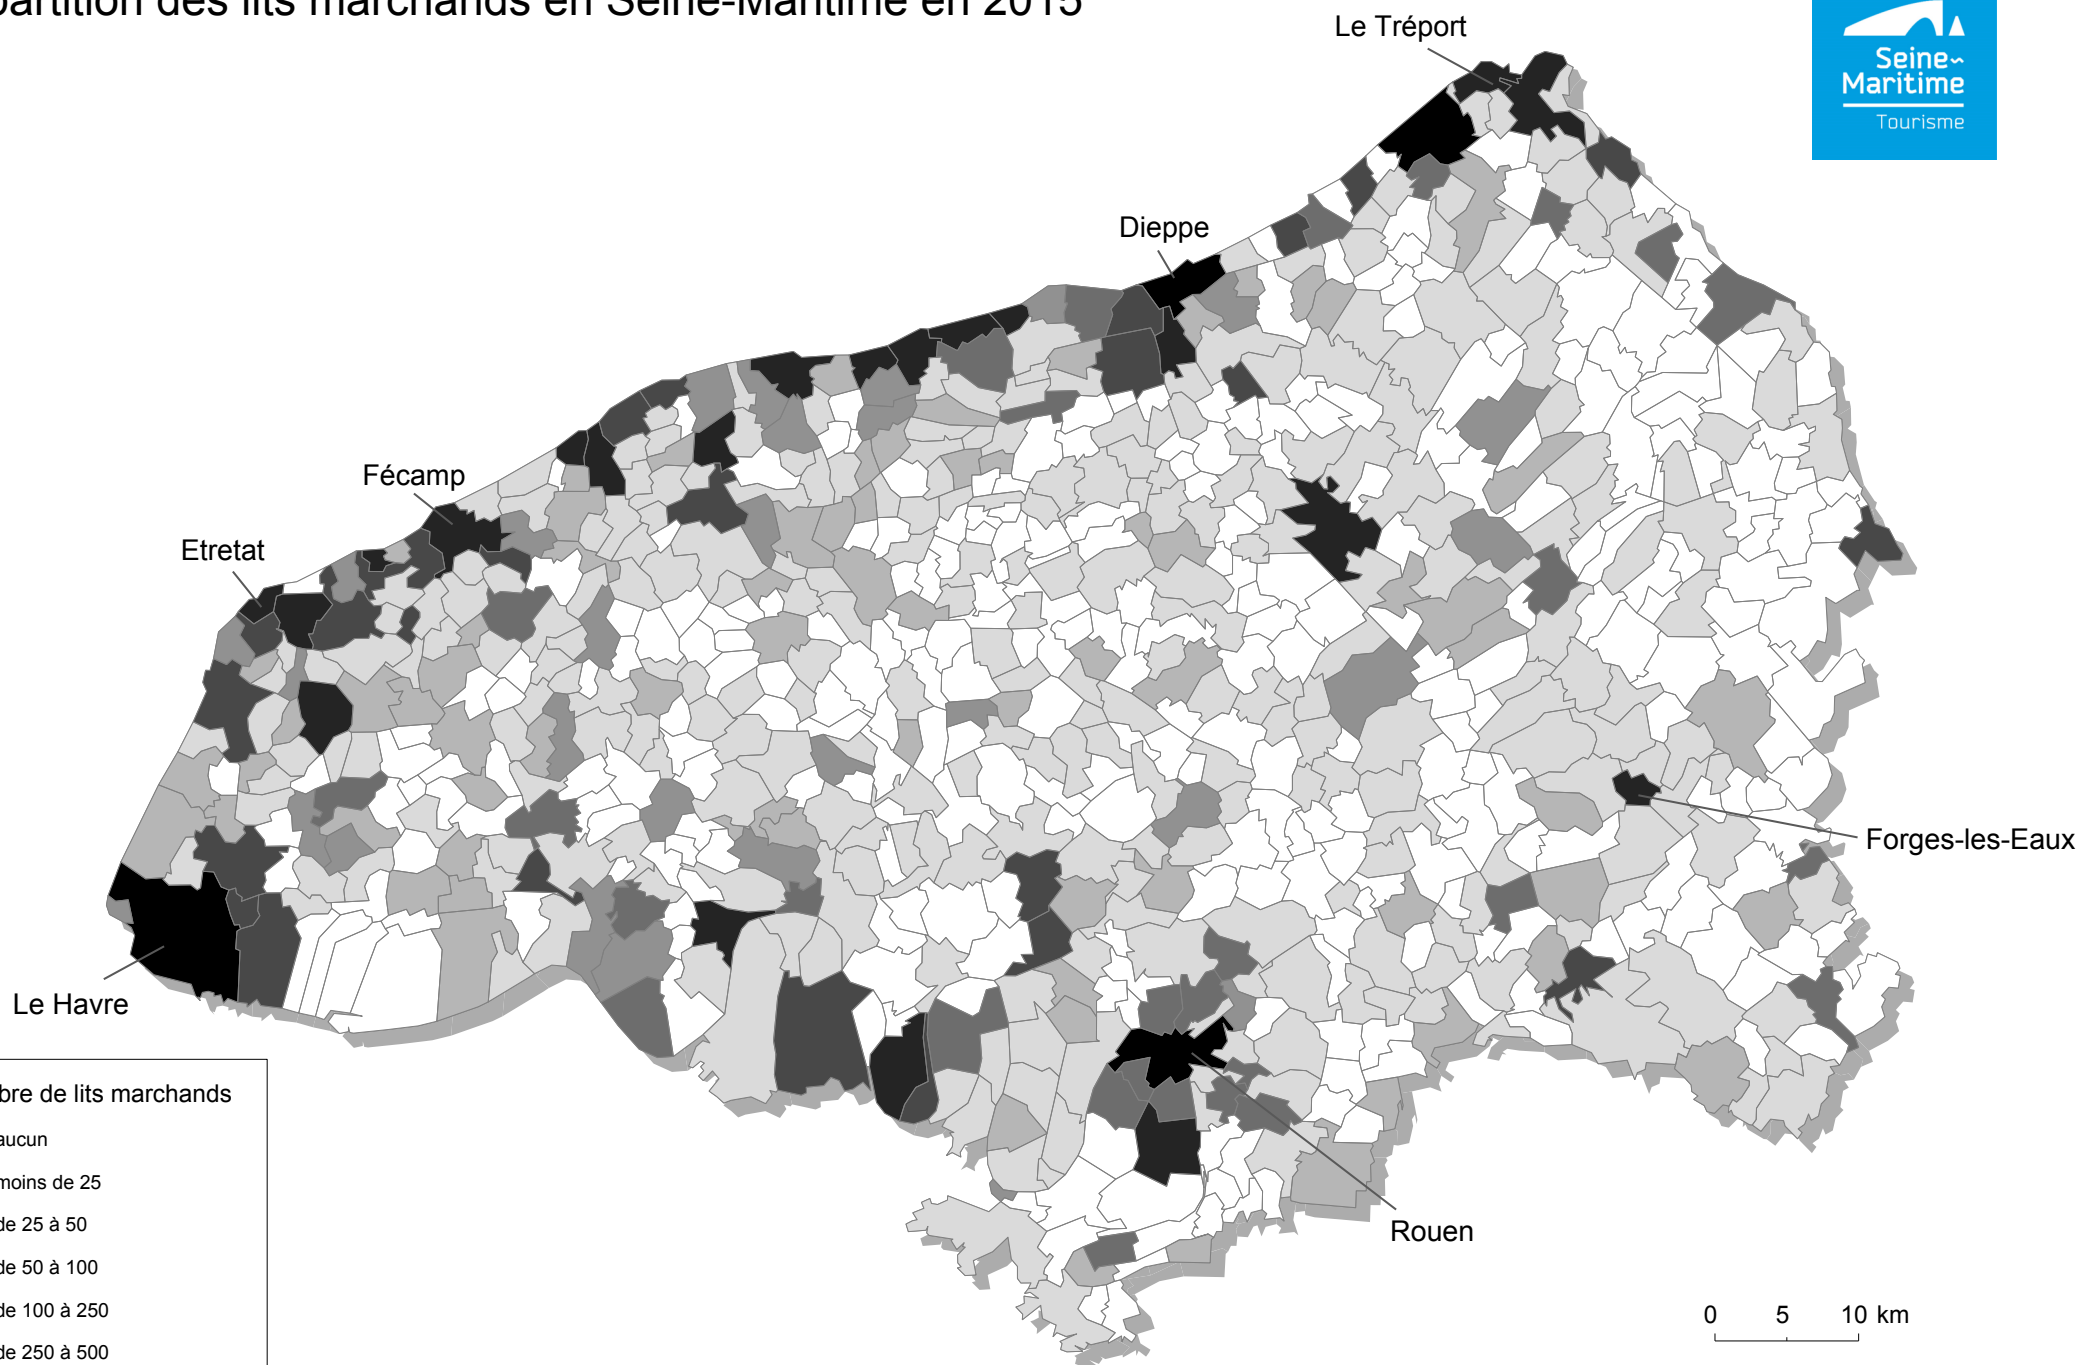

Répartition des lits marchands en Seine-Maritime en 2015

Nombre de lits marchands

- aucun
- moins de 25
- de 25 à 50
- de 50 à 100
- de 100 à 250
- de 250 à 500
- de 500 à 1500
- 1500 et plus

0 5 10 km